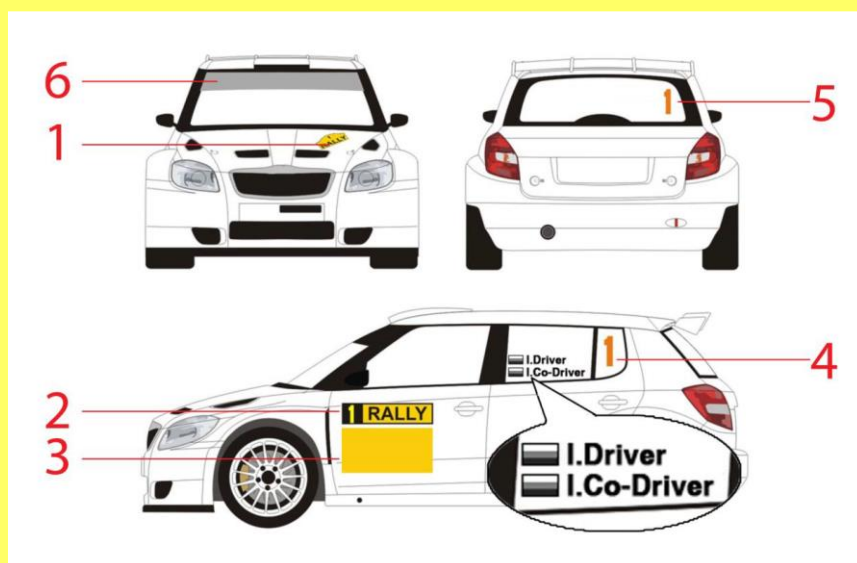

Reede, 26. august 2022 / FRIDAY, August 26, 2022	
LK 7/10	09:00-12:00

VÕISTLUSJUHENDI LISA 4 – VÕISTLUSNUMBRID JA REKLAAMID / APPENDIX 4 – IDENTIFICATION AND ADVERTISING

1 Võistlusnumber ees	1 tk	43x21 cm	Lõuna-Eesti Ralli 2022
2 Küljenumber	2 tk	67x60 cm	Lõuna-Eesti Ralli 2022
3 Võistlusnumber tagumisel küljeaknal	2 tk	kõrgus 20 cm	
4 Reklaam	1 tk	150x15 cm	Reserveeritud (EAL)
1 Rally plate	1 pc.	43x21 cm	21 st South Estonian Rally 2022
2 Competition number	2 pcs.	67x60 cm	21 st South Estonian Rally 2022
3 Competition number (rear)	2 pcs.	height 20 cm	
4 Advertisement	1 pc.	150x15 cm	Reserved for EASU